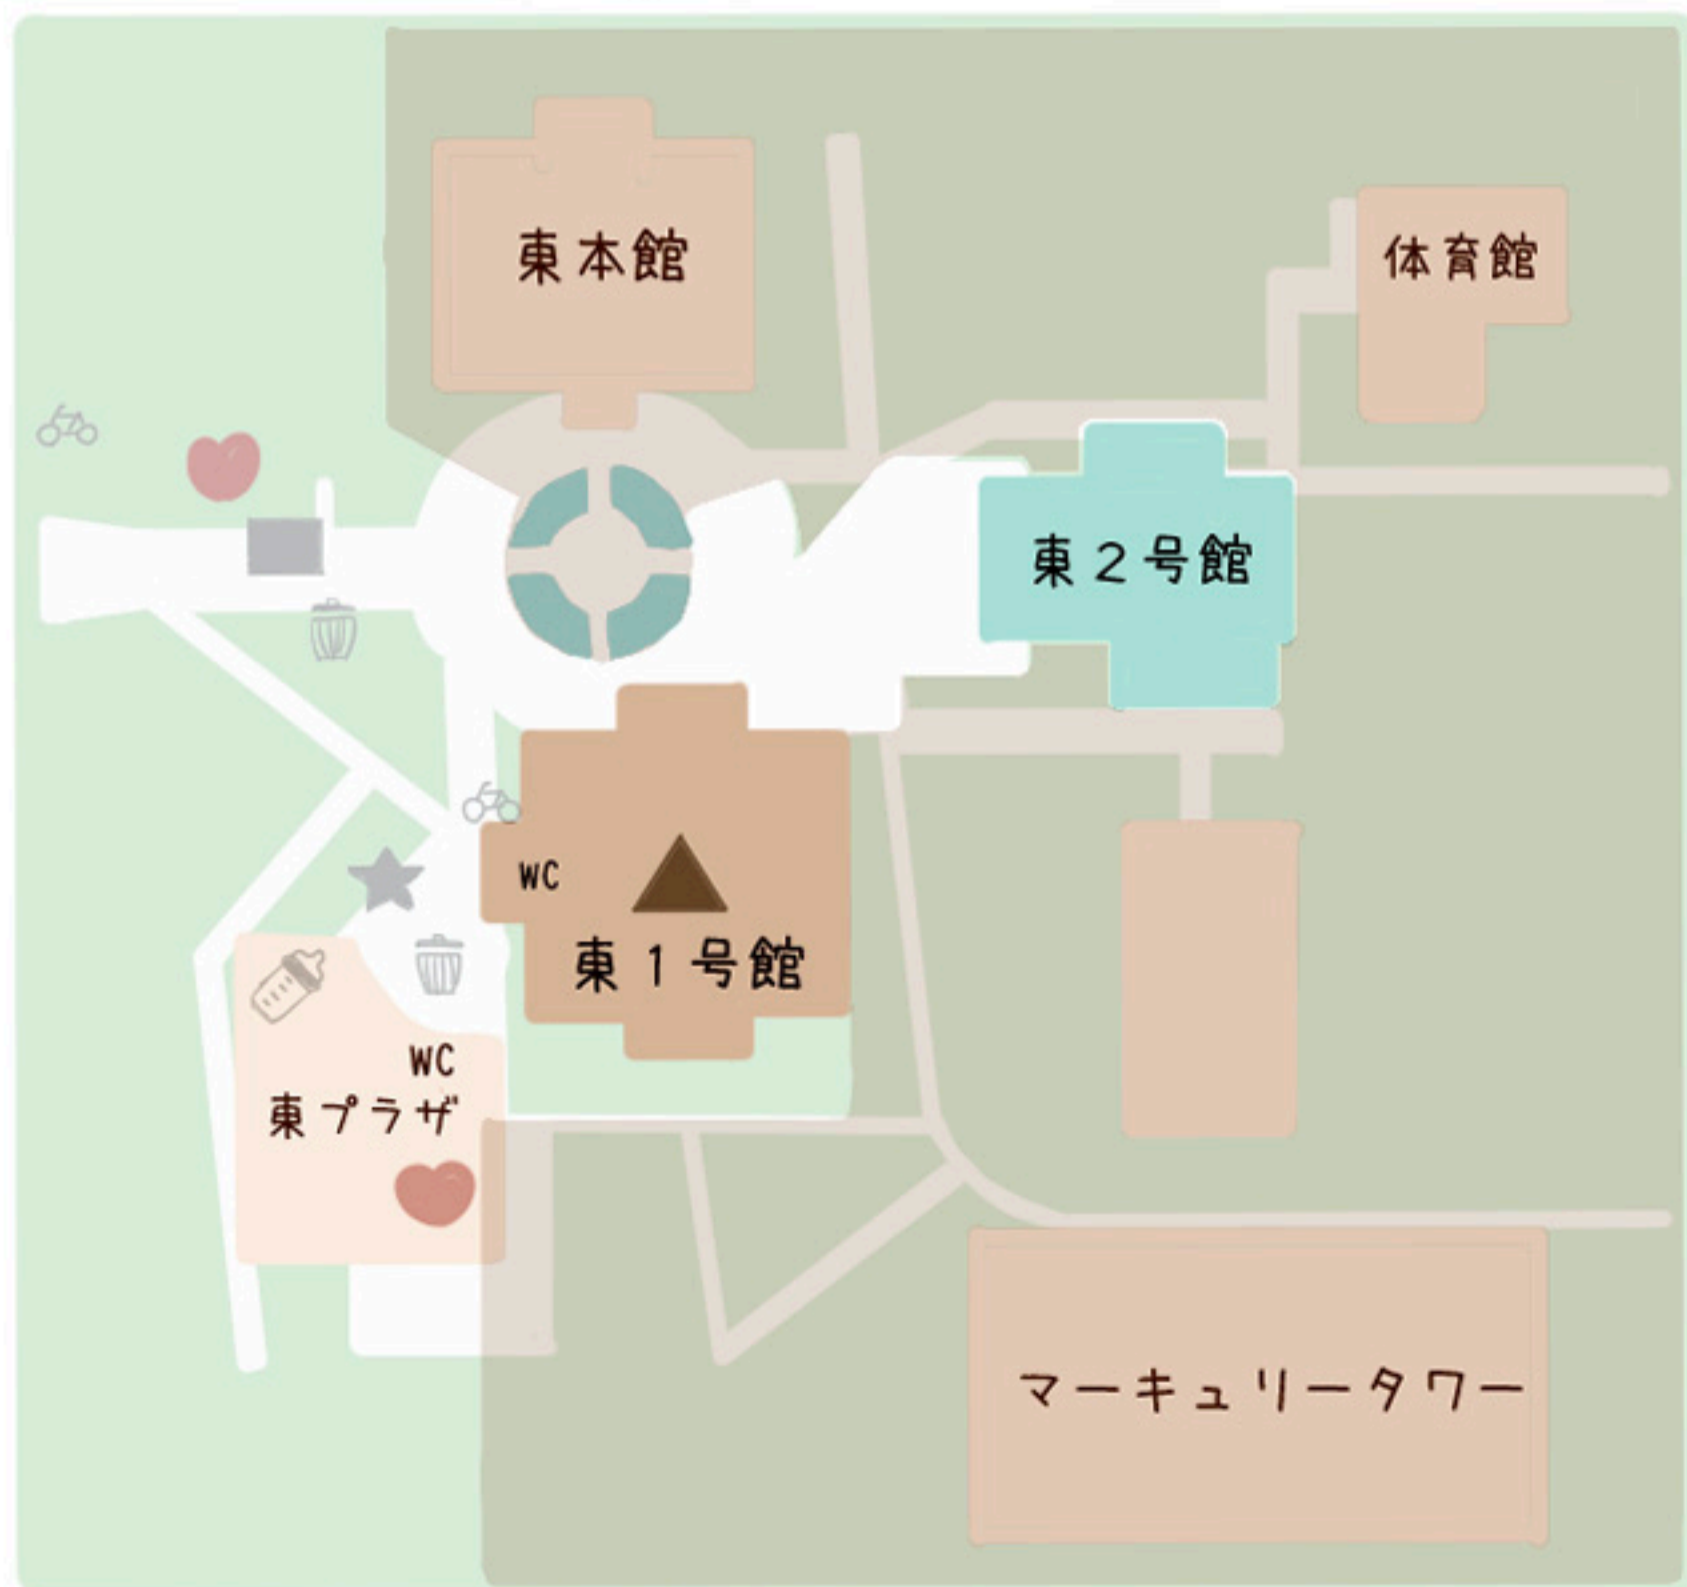

1号館内フィールド

- 1日目
- 10:40-11:10 FSC
 - 11:30-12:00 体操部
 - 12:20-12:50 競技ダンス
 - 13:10-13:55 応援部
 - 14:15-15:25 少林寺
- 2日目
- 10:00-10:30 FSC
 - 10:50-11:20 体操部
 - 11:40-12:10 競技ダンス
 - 12:30-13:15 応援部
 - 13:35-14:45 少林寺

全体MAP

西キャンパス

アイコン

- 授乳室
- AED
- ゴミ箱
- 駐輪場
- 案内所
- 東生協前ステージ
- 東一号館内ステージ
- 兼松講堂前ステージ

※編みかけの所には入らないでね！

困ったことがあったら
青いウィンドブレーカーを着た
委員の人に聞いてね！

東キャンパス