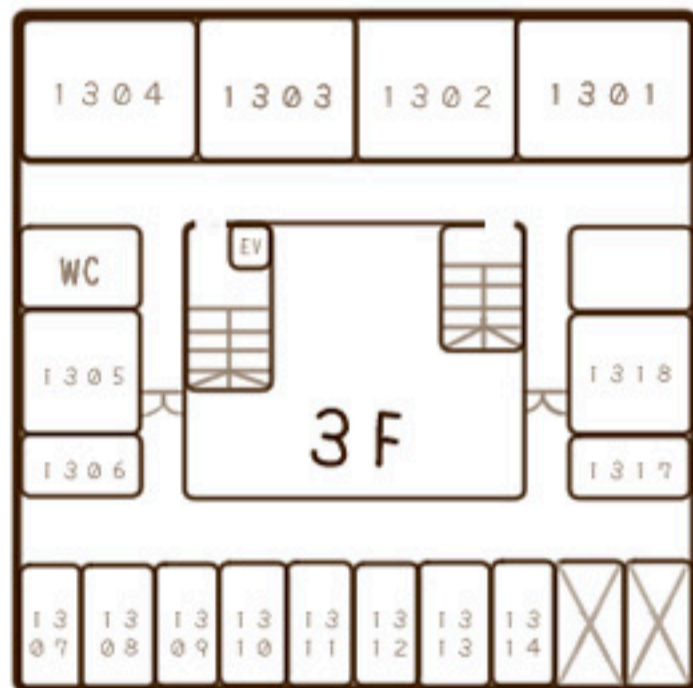

東キャンパス

東1号館

東2号館

- 2F
- 2203 一橋C.T.C
学生団体澁澤塾
 - 2204 キャップ投げ倶楽部
 - 2205 ボードゲームサークルJuego
ばしおま一橋スマブラサークル
まれひと
 - 2206 ヨット部
体操部
応援部

東プラザ

- 2F
- ストリートダンスサークルCHERISH
 - セファランセラ
 - 一橋推しアイドル同好会
 - 経済研究会
 - TEDxHitotsubashiU
 - 学生団体GEIL
 - アイセック一橋大学委員会
 - ソフトテニス部
 - 硬式庭球部