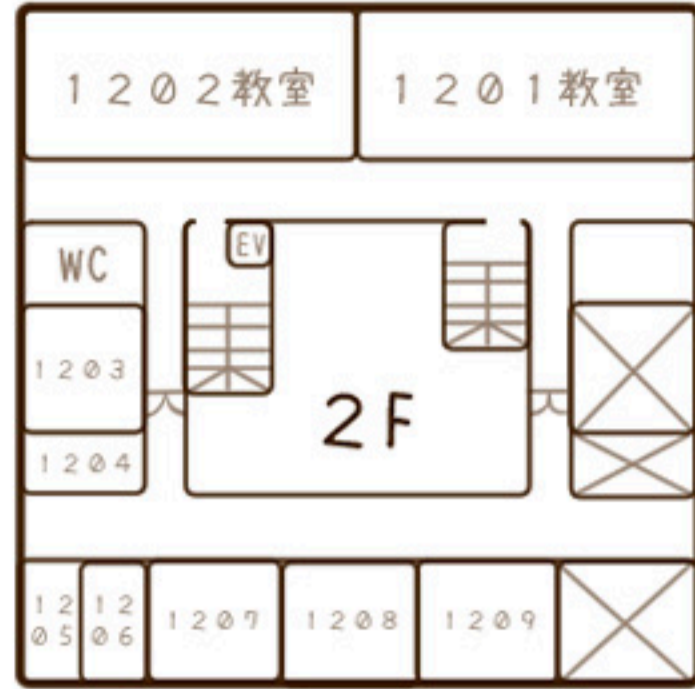

東キャンパス

東1号館

東2号館

- 2F
- 2203 一橋C.T.C
学生団体澁澤塾
 - 2204 キャップ投げ倶楽部
 - 2205 ボードゲームサークルJuego
ばしおま一橋スマブラサークル
まれひと
 - 2206 ヨット部
体操部
応援部

東プラザ

- 2F
- ストリートダンスサークルCHERISH
 - セファランセラ
 - 一橋推しアイドル同好会
 - 経済研究会
 - TEDxHitotsubashiU
 - 学生団体GEIL
 - アイセック一橋大学委員会
 - ソフトテニス部
 - 硬式庭球部