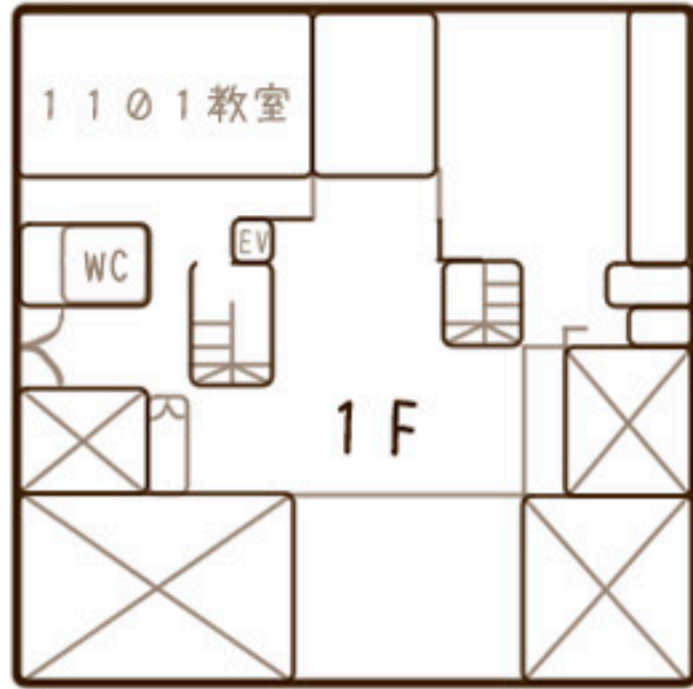

東キャンパス

東1号館

東2号館

- 2F
- 2203 一橋C.T.C
学生団体澁澤塾
 - 2204 キャップ投げ倶楽部
 - 2205 ボードゲームサークルJuego
ばしおま一橋スマブラサークル
まれひと
 - 2206 ヨット部
体操部
応援部

東プラザ

- 2F
- ストリートダンスサークルCHERISH
 - セファランセラ
 - 一橋推しアイドル同好会
 - 経済研究会
 - TEDxHitotsubashiU
 - 学生団体GEIL
 - アイセック一橋大学委員会
 - ソフトテニス部
 - 硬式庭球部