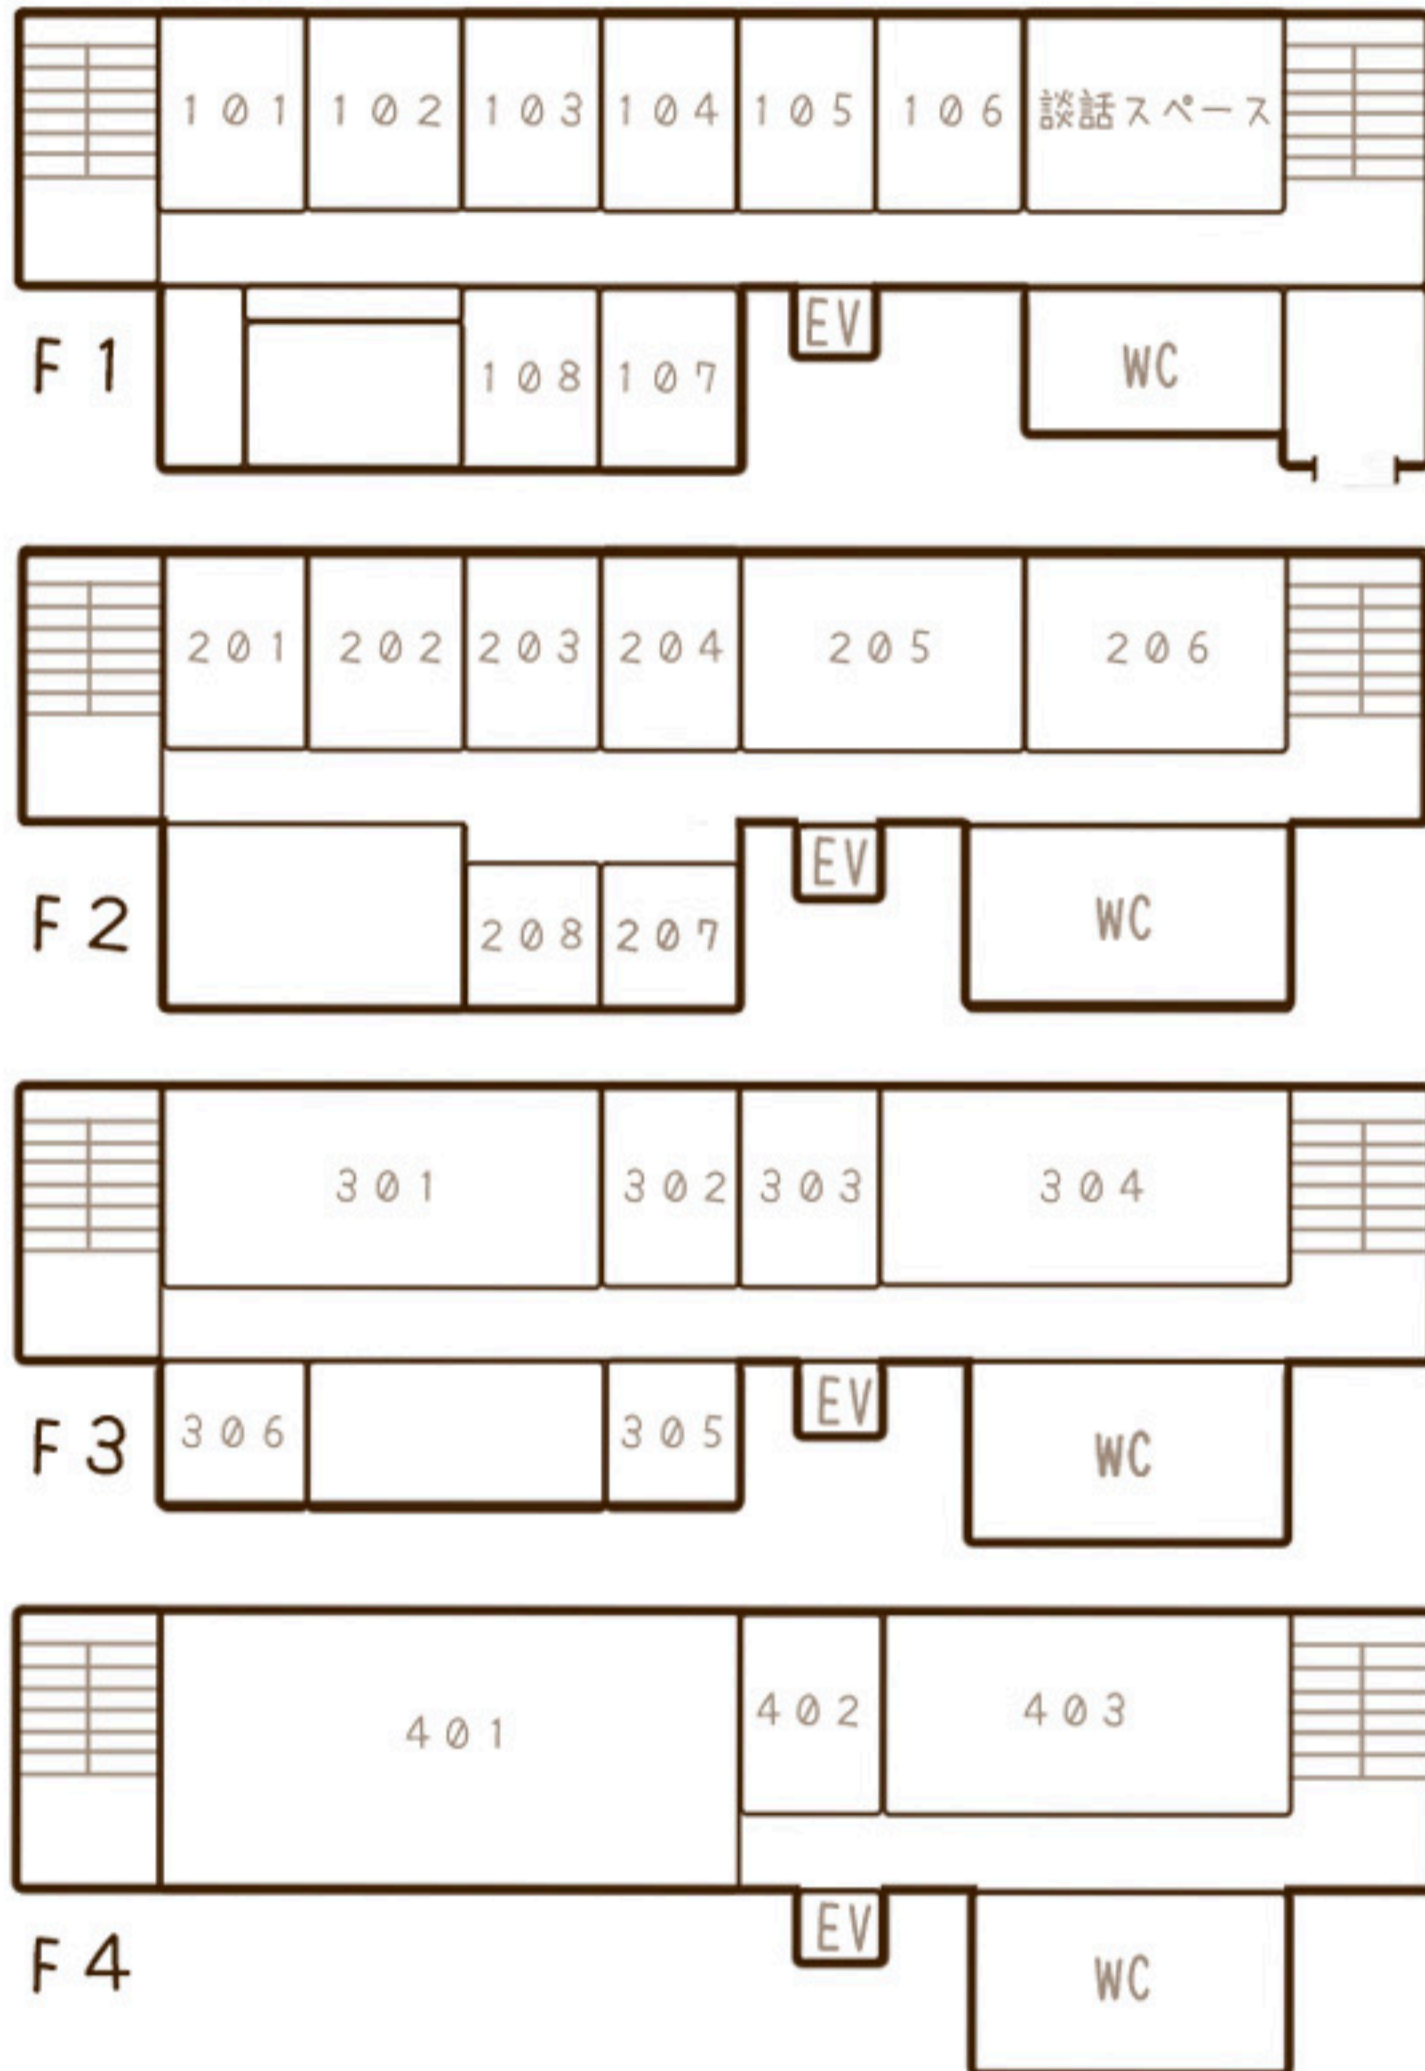

サ - クル

紹介

2024年
3月30日、31日
一橋大学

新入生歓迎委員会

西キャンパス

第1講義棟

第2講義棟

1F	2F	3F
101 ギター部	201 FC.POLSTER	302 競技ダンス部
104 合唱団ユマニテ	202 一橋ホークス	303 Spica
105 管弦楽団	203 世界プロレスリング同盟	305 BLITZ
106 吹奏楽団	204 フライイングディスク	306 HITers
107 アカペラサークル	207 鷹の台レイカーズ	309 KODAIRS祭
108 Unplugged	208 ふりかけ	310 一橋祭
	209 JOINUS	311 DJサークル
	210 サイクリング部	
	211 ALWAYS	4F
	212 一橋創作同好会	402 坐禅部如意団
	213 ディズニー同好会	407 サッカー同好会
	214 オリエンテーリング	408 劇団コギト
		409 劇団WICK
	215 鉄道研究会	410 軽音楽部
	216 地歴同好会アインズ	
	217 山岳部	
	218 ワンダーフォーゲル部	
	219 ラフティング	
		ストローム会
	220 モダンジャズ研究会	