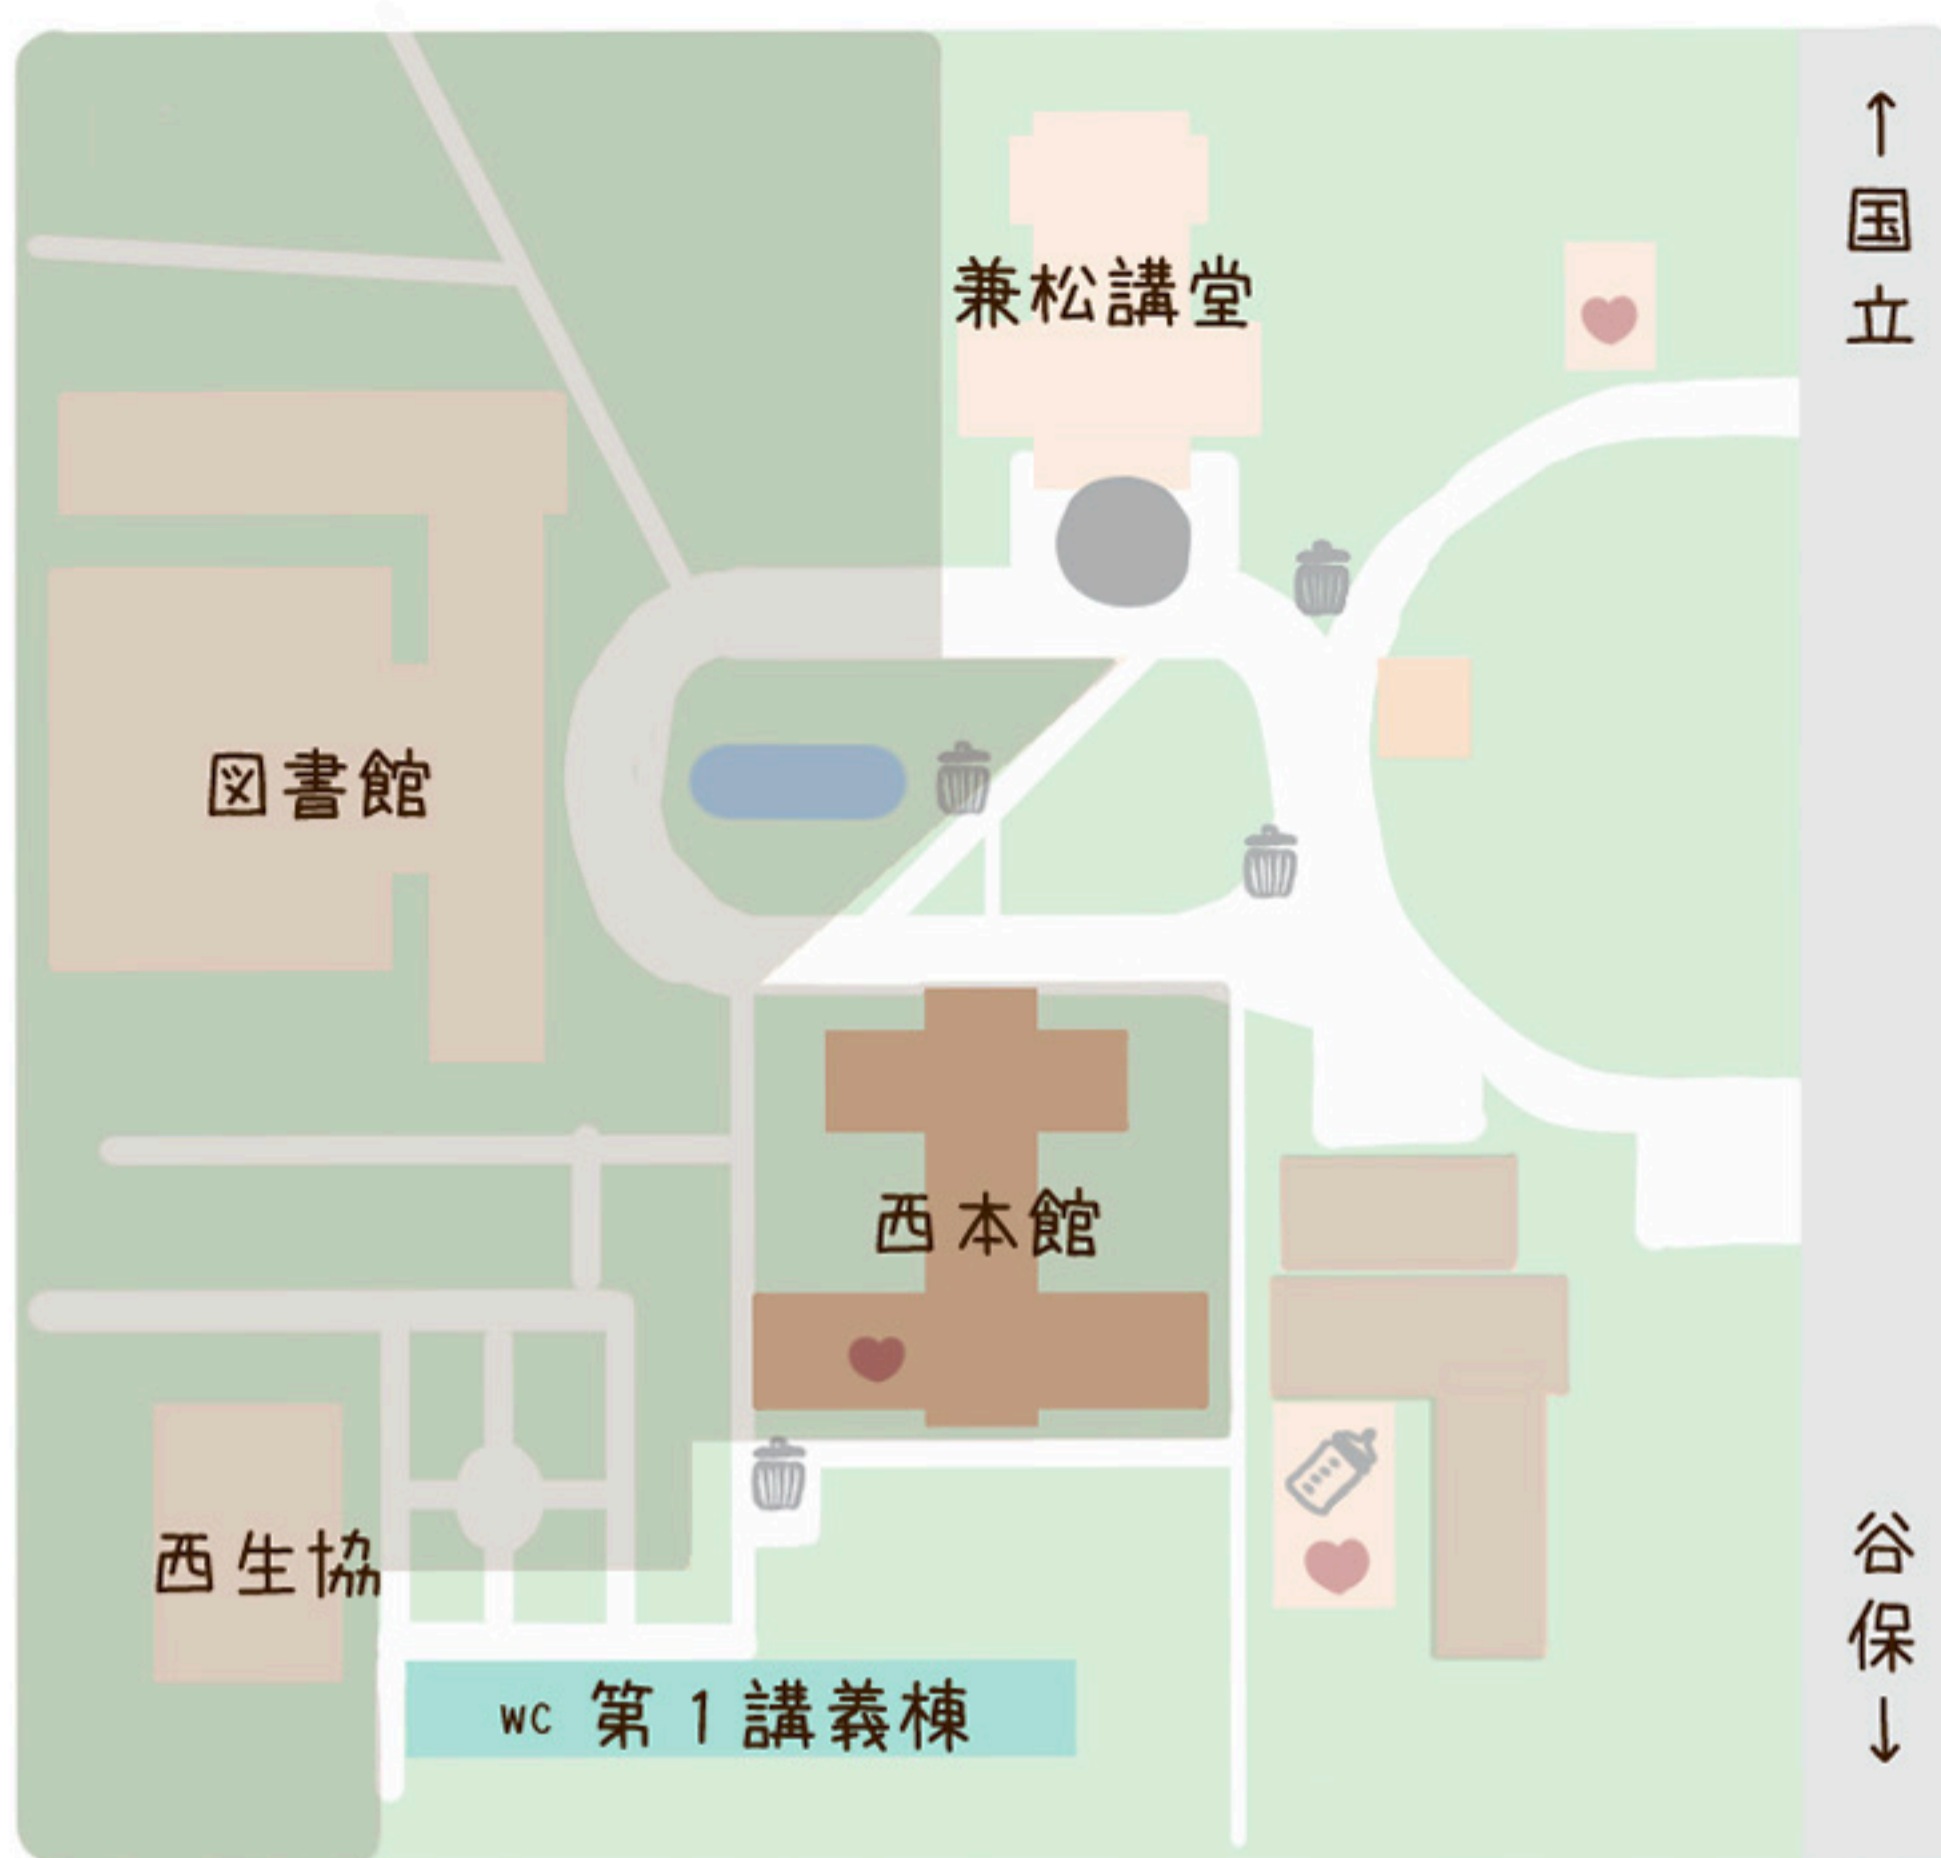

※掲載の都合上一部名称を省略しております。ご了承ください。(3/23現在)

タイムテーブル

生協前ステージ

- 1日目
- 10:30-11:00 吹奏楽団
 - 11:20-11:40 観世会
 - 12:00-12:40 セファランセラ
 - 13:00-13:45 Cherish
 - 14:05-14:50 spica
 - 15:10-15:30 合気道

- 2日目
- 10:00-10:30 吹奏楽団
 - 10:40-11:00 観世会
 - 11:00-11:50 セファランセラ
 - 12:00-12:30 パパリナ
 - 12:40-13:25 Cherish
 - 13:35-14:20 spica
 - 14:30-14:50 合気道

1号館内フィールド

- 1日目
- 10:40-11:10 FSC
 - 11:30-12:00 体操部
 - 12:20-12:50 競技ダンス
 - 13:10-13:55 応援部
 - 14:15-15:25 少林寺
- 2日目
- 10:00-10:30 FSC
 - 10:50-11:20 体操部
 - 11:40-12:10 競技ダンス
 - 12:30-13:15 応援部
 - 13:35-14:45 少林寺

全体MAP

西キャンパス

アイコン

- 授乳室
- AED
- ゴミ箱
- 駐輪場
- 案内所
- 東生協前ステージ
- 東一号館内ステージ
- 兼松講堂前ステージ

※編みかけの所には入らないでね！

困ったことがあったら
青いウィンドブレーカーを着た
委員の人に聞いてね！

東キャンパス