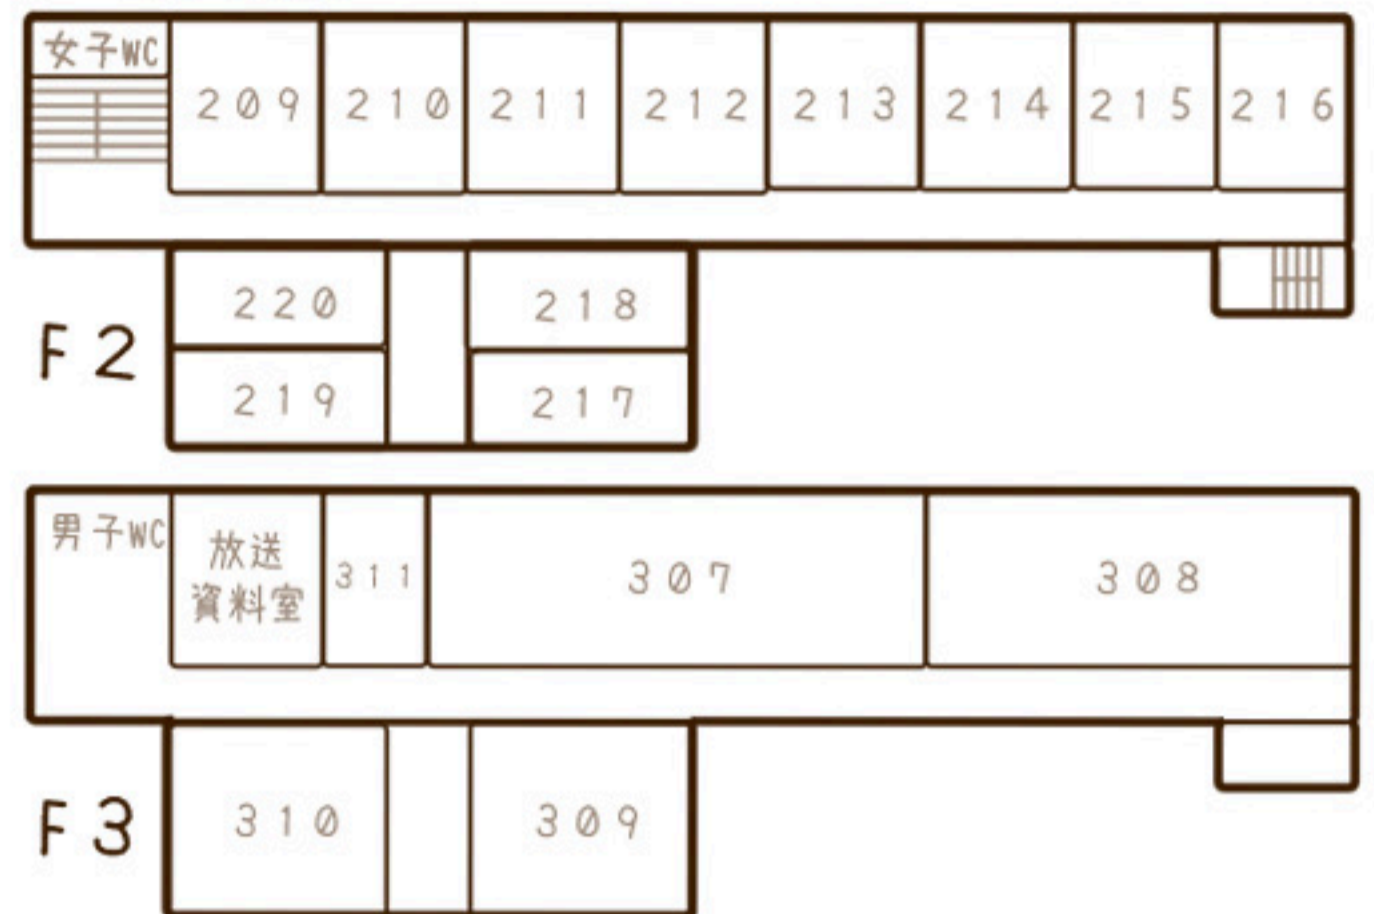

サ - クル

紹介

2024年
3月30日、31日
一橋大学

新入生歓迎委員会

西キャンパス

第1講義棟

第2講義棟

1F	2F	3F
101 ギター部	201 FC.POLSTER	302 競技ダンス部
104 合唱団ユマニテ	202 一橋ホークス	303 Spica
105 管弦楽団	203 世界プロレスリング同盟	305 BLITZ
106 吹奏楽団	204 フライイングディスク	306 HITers
107 アカペラサークル	207 鷹の台レイカーズ	309 KODAIRS祭
108 Unplugged	208 ふりかけ	310 一橋祭
	209 JOINUS	311 DJサークル
	210 サイクリング部	
	211 ALWAYS	4F
	212 一橋創作同好会	402 坐禅部如意団
	213 ディズニー同好会	407 サッカー同好会
	214 オリエンテーリング	408 劇団コギト
		409 劇団WICK
	215 鉄道研究会	410 軽音楽部
	216 地歴同好会アインズ	
	217 山岳部	
	218 ワンダーフォーゲル部	
	219 ラフティング	
		ストローム会
	220 モダンジャズ研究会	