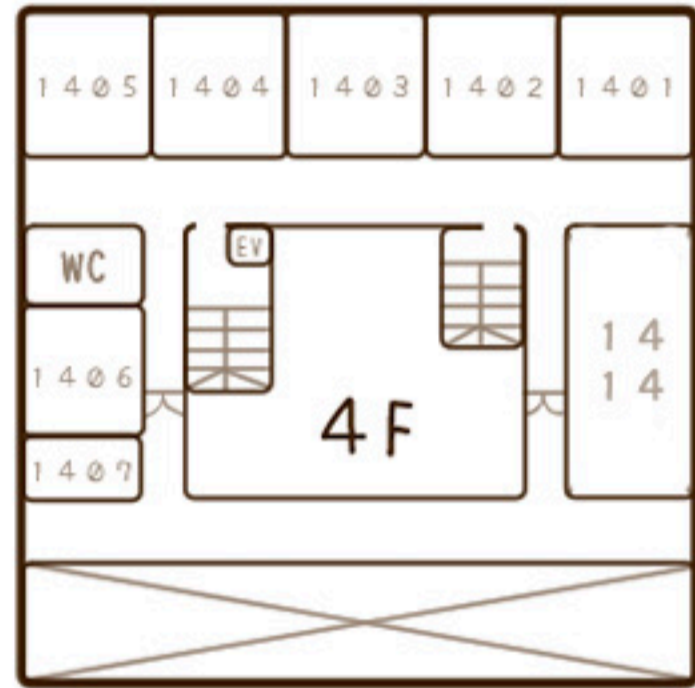

東キャンパス

東1号館

東2号館

- 2F
- 2203 一橋C.T.C
学生団体澁澤塾
 - 2204 キャップ投げ倶楽部
 - 2205 ボードゲームサークルJuego
ばしおま一橋スマブラサークル
まれひと
 - 2206 ヨット部
体操部
応援部

東プラザ

- 2F
- ストリートダンスサークルCHERISH
 - セファランセラ
 - 一橋推しアイドル同好会
 - 経済研究会
 - TEDxHitotsubashiU
 - 学生団体GEIL
 - アイセック一橋大学委員会
 - ソフトテニス部
 - 硬式庭球部